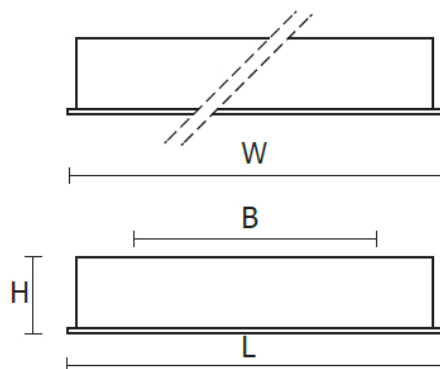

Yleistä:

Tyylikäs LED-valaisin näkyvään 600x600 T-listakattoon (perustoimitus) tai umpikattoon (kiinnikkeet tilattava erikseen). Saatavana myös pinta-asennettava versio. Opaali valoaukko ulkokehällä, valaisimen keskellä neliömäinen tyhjä kotelo 340x340x50mm, johon voidaan sijoittaa esimerkiksi upotettava kaiutinelementti, liiketunnistin tai pieni spottivalaisin (lisävaruste). HUOMIO: keskiosa leikattava peruskattomateriaalista tai muusta halutusta levymateriaalista (valaisin toimitetaan ilman keskiölevyä). Teho 44W / 3800lm. Värilämpötilat 3000K ja 4000K. Suora valonjako. Kotelointiluokka IP40.

LED L90B10 50.000h, MacAdam 3 SDCM, Ra \geq 90.

Rakenne:

Runko valkoiseksi (RAL9016) maalattua sähkösinkittyä teräslevyä, kehys vaaleanharmaata alumiiniprofiilia. Opaali PMMA-häikäisysoja.

Kytkenä:

Asennus moduulikattoon (600mm x 600mm), umpikattoon (kiinnikkeet tilattava erikseen) tai pinta-asennus. Ketjutettava -o- 3x2,5mm².

Muuta:

Saatavana himmennettävällä virtalähteellä: DALI, Push L ja 1-10V. Keskiosaan lisävarusteena eri tyyppisiä spottivalaisimia kiinteällä ja kallistettavalla rungolla (suunnattava).

Tuotenumero	Teho [W]	Valovirta [lm]	Väri [K]	Mitat [LWH,mm]	Kiinnitys	Myyntihinta € , alv 0%	DALI € , alv 0%
VA54059501	38	3650	3000	595x595x75	T-lista/umpi	147,70	177,70
VA54059508	38	3730	4000	595x595x75	T-lista/umpi	147,70	177,70
VA54059515	38	3650	3000	595x595x75	pinta-asennus	168,90	198,90
VA54059522	38	3730	4000	595x595x75	pinta-asennus	168,90	198,90

W = 595mm
L = 595mm
H = 75mm
B = 319mm