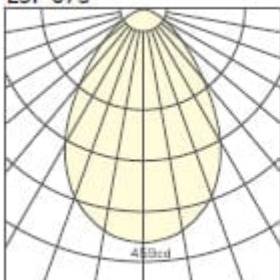

Valonjako

E3F-07S