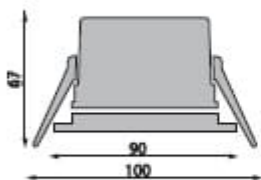

Mitat

E3 -sarjan mitat