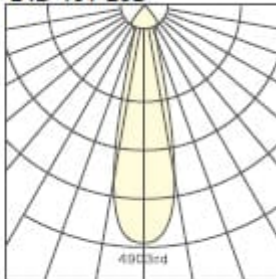

E4D-13T-20D