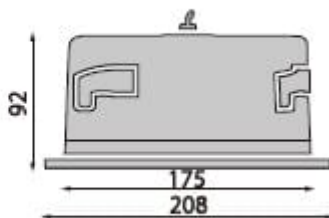

E6 -sarjan mitat