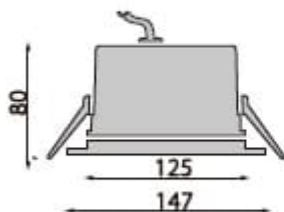

E4 -sarjan mitat