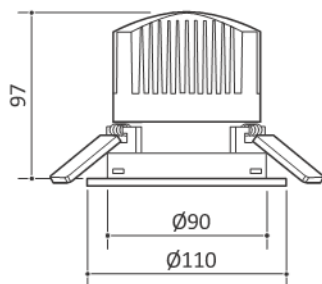

Ladattavat tiedostot

		Asennusohjeet		Valonjakotiedostot
--	---	---------------	---	--------------------

Lumission Impact 90

Tuotekoodit

Teho	Väri	HF	dim 1-10V	mitat(øH,mm)
LED 11W 700lm 3000K	Valkoinen	3013200	3013400	110×97
LED 17W 1000lm 3000K	Valkoinen	3013201	3013401	110×97

Lumission Impact 90

Valonjako

Lumission Impact 90

Mitat

Lisätarvikkeet

Lisätarvike	Tyyppi	Tiedot	Tuotenro
Linssi	Flood lens	Keskileveä valonjako (30Å°)	1060023
Häikäisysooja	Opal	Opaali (PC)	3050020
Asennuskehys	Conversion ring	100-150mm aukkoihin, valkoinen	3010020
Asennuskehys	Conversion ring	100-150mm aukkoihin, hopea	3020020
Asennuskehys	Conversion ring	100-150mm aukkoihin, antrasiitti	3030020