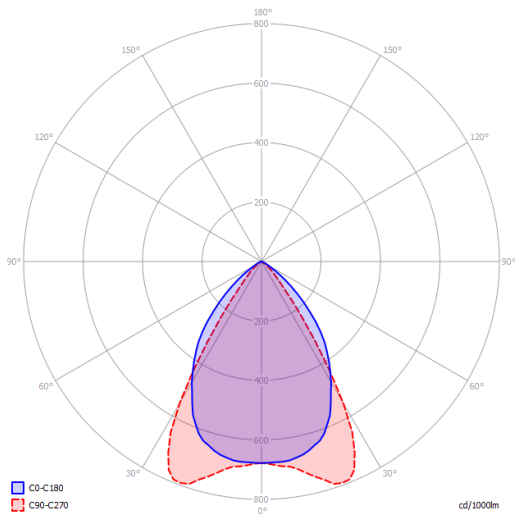

Valoiste Akaa Tunable White LED

Tuotekoodit

Tuotenumero	Teho	Valovirta (4000K)	Häikäisysooja	Pituus	Hinta, alv 0%
VA54086451	20 W	1740 lm	Minilamelliritilä	1085 mm	254,73 €
VA54086458	29 W	2610 lm	Minilamelliritilä	1625 mm	295,84 €
VA54086465	38 W	3480 lm	Minilamelliritilä	2170 mm	358,73 €

Valoiste Akaa Tunable White LED

Valonjako

Minilamelliritilä

Opaali häikäisysoja