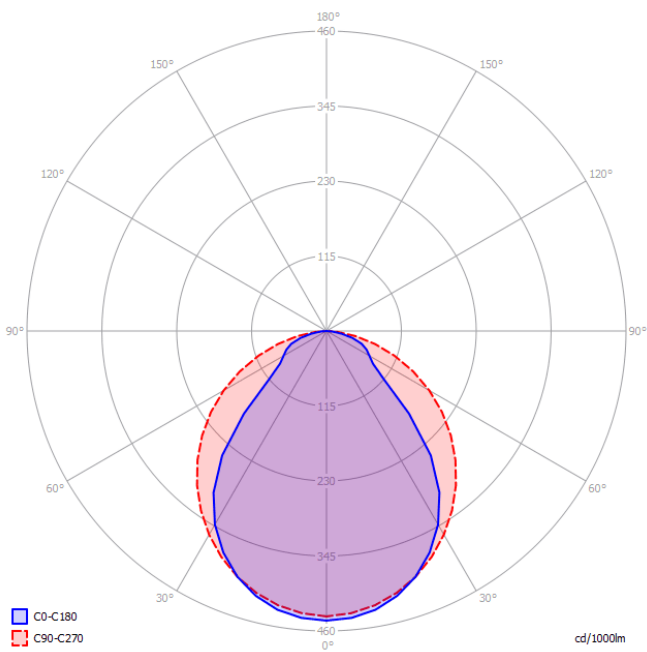

Suora valonjako - lamelliritilä

Suora valonjako - opaali