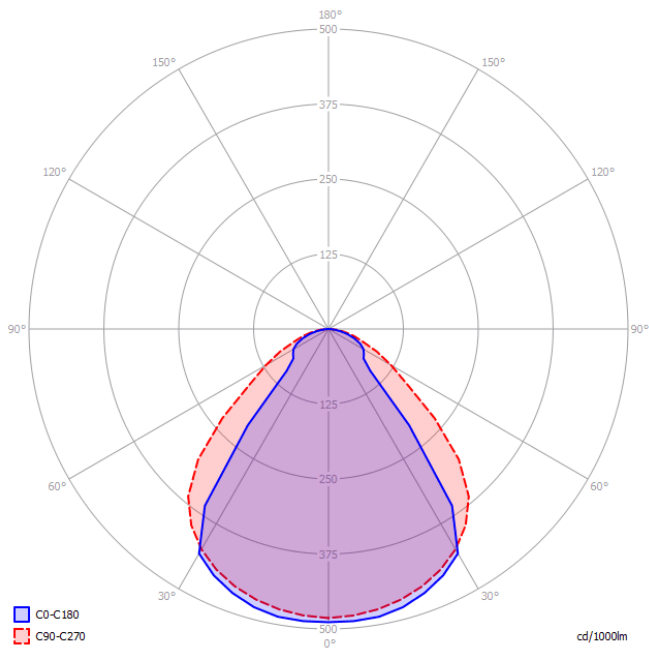

Valoiste Akaa DI/IN LED