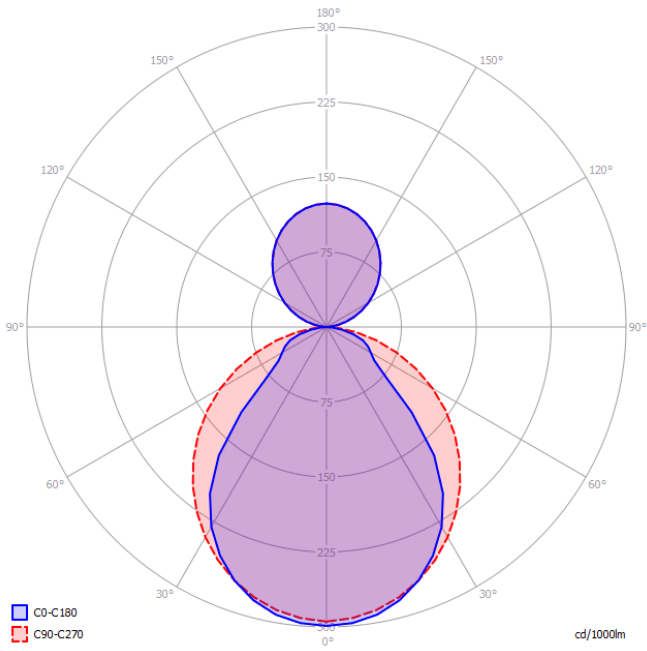

Suora/epäsuora valonjako - opaali/opaali

Suora/epäsuora valonjako - mikroprisma/opaali

Valoiste Akaa DI/IN LED

Mitat

L = 545 / 1085 / 1625 / 2170 mm

A = 325 / 865 / 1405 / 1950 mm (vajereiden kiinnityspisteiden etäisyys)

W = 28 mm

H = 100 mm