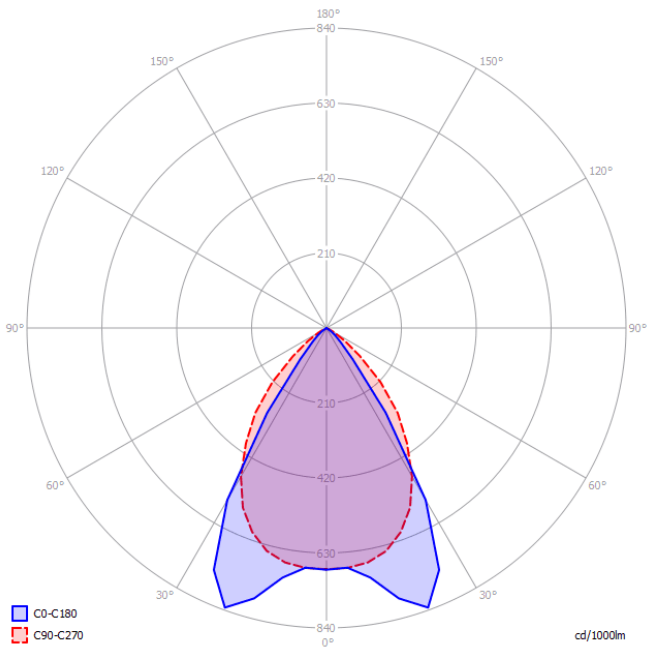

Valoiste Akaa DI/IN LED

Valonjako