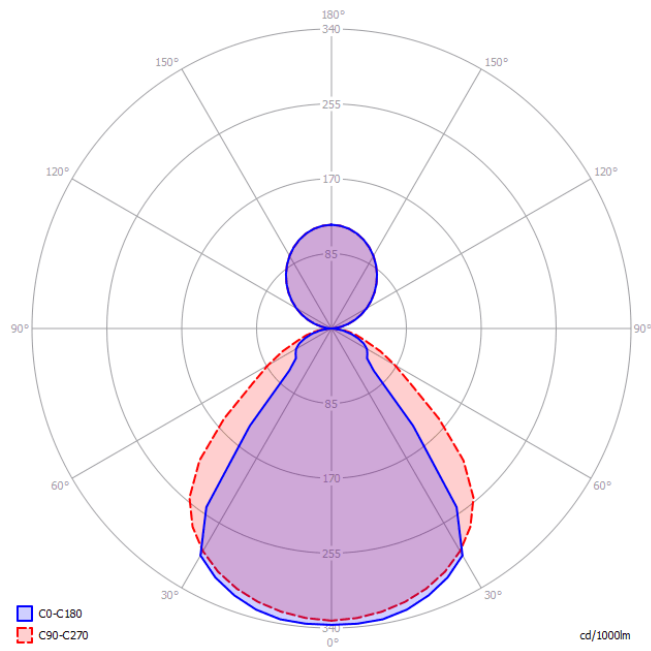

Suora/epäsuora valonjako - opaali/opaali

Suora/epäsuora valonjako - mikroprisma/opaali

Valoiste Akaa DI/IN LED

Mitat

L = 545 / 1085 / 1625 / 2170 mm

A = 325 / 865 / 1405 / 1950 mm (vajereiden kiinnityspisteiden etäisyys)

W = 28 mm

H = 100 mm