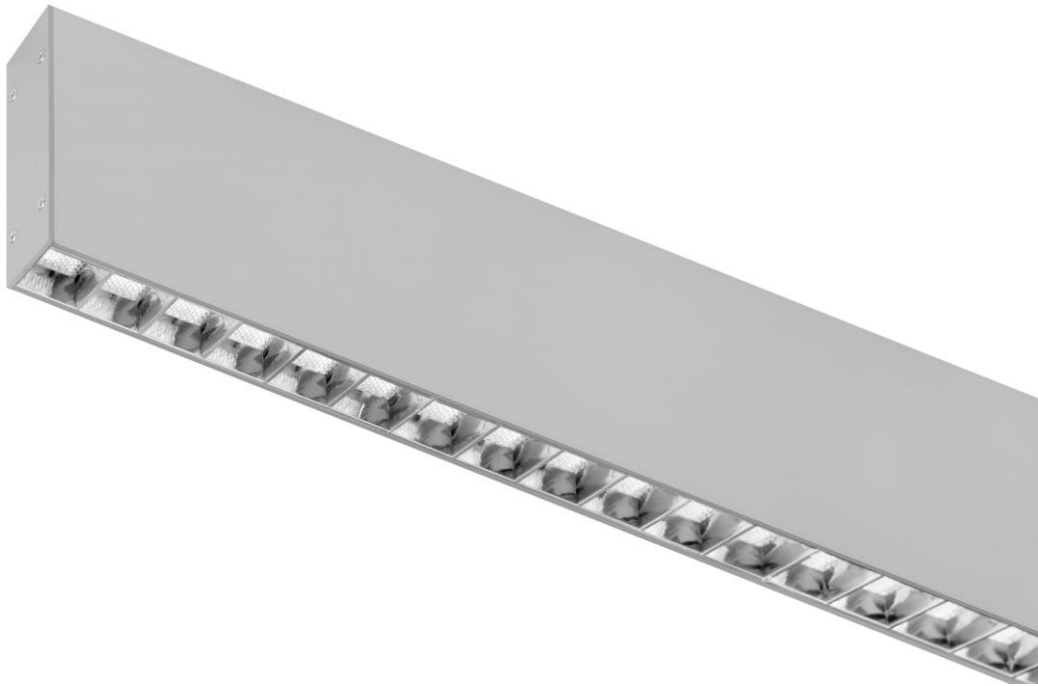

Valoiste Akaa DI/IN LED

Yleistä:

Erittäin näyttävä ja siro (vain 28mm leveä, 100mm korkea), ripustettava LED-valaisin sekä suoralla (DI) että suoralla/epäsuoralla (DI/IN) valonjaolla julkisten tilojen ja toimistojen yleisvalaistukseen. Soveltuu niin yksittäisasennukseen kuin valojuonon muodostamiseen. Neljä eri runkopituutta (545/1085/1625/2170mm), teholuokat 14W (1320lm) - 77W (9650lm). Väriämpötilavaihtoehdot 3000K ja 4000K. Koteloitiluokka IP20.

Myös versio väriämpötilan säädöllä 2700-6500K (Akaa TW LED).

LED L80B10 >80.000h, MacAdam 3 SDCM, Ra >80 (Ra >90 erikoistilauksesta).

Takuu viisi (5) vuotta.

Rakenne:

Valaisinrunko maalattua alumiiniprofiilia (28mm x 100mm). Vakiöväri harmaa. Muut värit tilauksesta. Häikäisysojavaihtoehdot (alavalo): opaali, mikroprisma sekä minilamelli. Ylävalo aina opaali.

Asennus:

Vajjeriripustussarja (kaksi vajjeria, kiinnikkeet, syöttöjohto ja kattokuppi). Lisävarusteena saatavana pinta-asennuskiinnikkeet ja erikoiskiinnikkeet upotukseen kattorimoituksen väliin.

Muuta:

Suora/epäsuora valonjako - opaali/opaali

Suora/epäsuora valonjako - mikroprisma/opaali

Valoiste Akaa DI/IN LED

Mitat

L = 545 / 1085 / 1625 / 2170 mm

A = 325 / 865 / 1405 / 1950 mm (vajereiden kiinnityspisteiden etäisyys)