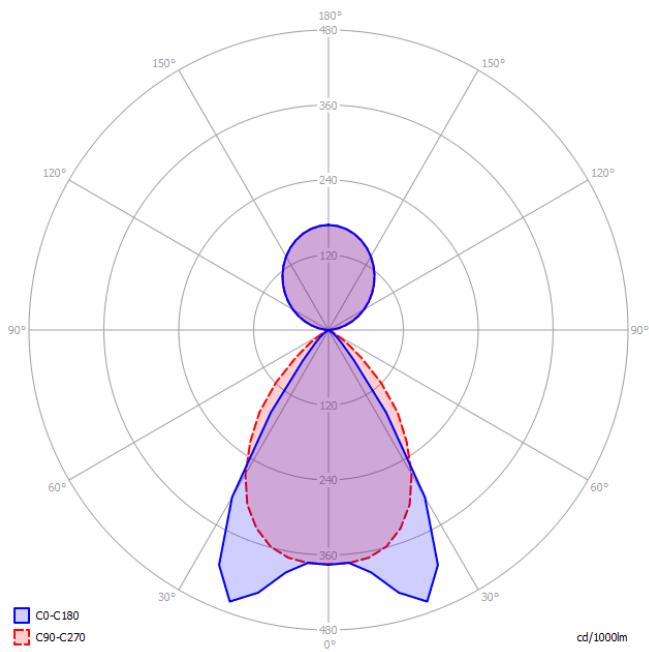

Suora valonjako - mikroprisma

Suora/epäsuora valonjako - lamelliritilä/opaali