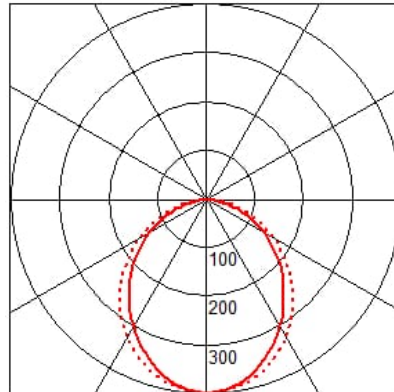

Valoiste Saana U LED

Tuotenumero	Teho [W]	Valovirta [lm]	Väri [K]	Häikäisysuoja	Mitat[LWH,mm]	Myyntihinta €, alv 0%	DALI€, alv 0%
VA54040941	51	6500	3000	Lamelliritilä	2170x73x75	204,91	234,91
VA54040948	51	6640	4000	Lamelliritilä	2170x73x75	204,91	234,91

Valoiste Saana U LED

Valonjako

Opaali