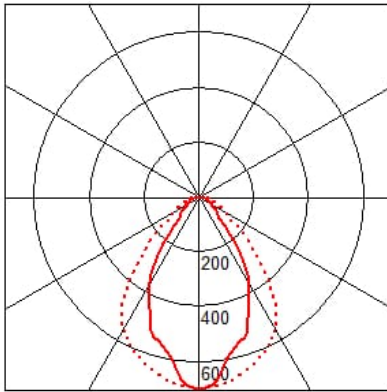

Valoiste Saana U LED

Tuotenumero	Teho [W]	Valovirta [lm]	Väri [K]	Häikäisysuoja	Mitat[LWH,mm]	Myyntihinta €, alv 0%	DALI€, alv 0%
VA54040941	51	6500	3000	Lamelliritilä	2170x73x75	204,91	234,91
VA54040948	51	6640	4000	Lamelliritilä	2170x73x75	204,91	234,91

Valoiste Saana U LED

Valonjako

Mikroprisma