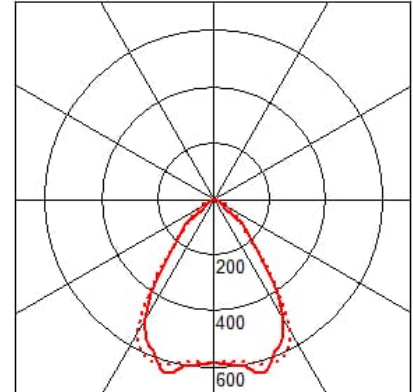

Valoiste Saana U LED

Tuotenumero	Teho [W]	Valovirta [lm]	Väri [K]	Häikäisysuoja	Mitat[LWH,mm]	Myyntihinta €, alv 0%	DALI€, alv 0%
VA54040941	51	6500	3000	Lamelliritilä	2170x73x75	204,91	234,91
VA54040948	51	6640	4000	Lamelliritilä	2170x73x75	204,91	234,91

Valoiste Saana U LED

Valonjako

Lamelliritilä