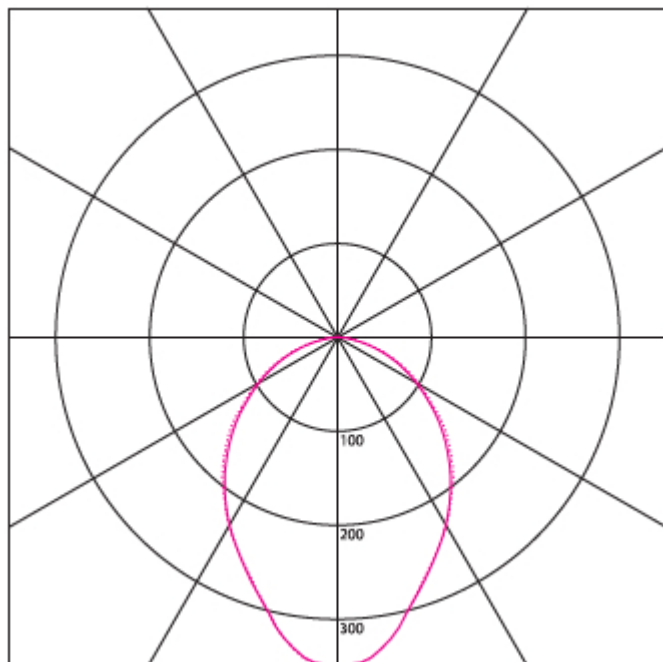

Valoiste Finesse Q LED

Tuotekoodi	Teho	Valovirta	Väriämpötila	Mitat	Häikäisysuoja	Kehys	IP	Hinta, alv 0%	DALI, alv 0%
VA50906829	19 W	1660 lm	3000K	307 x 307 x 65 mm	Opaali		IP44		
VA50906836	19 W	1710 lm	4000K	307 x 307 x 65 mm	Opaali		IP44		
VA50906601	32 W	2890 lm	3000K	407 x 407 x 65 mm	Opaali		IP44		
VA50906608	32 W	2950 lm	4000K	407 x 407 x 65 mm	Opaali		IP44		
VA50906615	38 W	3430 lm	3000K	295x595mm	Opaali		IP44		
VA50906622	38 W	3500 lm	4000K	295x595mm	Opaali		IP44		
VA50906629	39 W	4120 lm	3000K	595x595mm	Opaali		IP44		
VA50906636	39 W	4200 lm	4000K	595x595mm	Opaali		IP44		
VA50906643	67 W	6860 lm	3000K	595x595mm	Opaali		IP44		
VA50906650	67 W	7000 lm	4000K	595x595mm	Opaali		IP44		
VA50906657	44 W	4120 lm	3000K	295x1195mm	Opaali		IP44		
VA50906664	44 W	4200 lm	4000K	295x1195mm	Opaali		IP44		
VA50906671	71 W	6860 lm	3000K	295x1195mm	Opaali		IP44		
VA50906678	71 W	7000 lm	4000K	295x1195mm	Opaali		IP44		
VA50906685	32 W	3400 lm	3000K	407 x 407 x 65 mm	Mikroprisma		IP44		
VA50906692	32 W	3460 lm	4000K	407 x 407 x 65 mm	Mikroprisma		IP44		
VA50906699	38 W	4020 lm	3000K	295x595mm	Mikroprisma		IP44		
VA50906706	38 W	4100 lm	4000K	295x595mm	Mikroprisma		IP44		
VA50906713	39 W	4830 lm	3000K	595x595mm	Mikroprisma		IP44		
VA50906720	39 W	4920 lm	4000K	595x595mm	Mikroprisma		IP44		
VA50906727	67 W	8040 lm	3000K	595x595mm	Mikroprisma		IP44		
VA50906734	67 W	8200 lm	4000K	595x595mm	Mikroprisma		IP44		
VA50906741	44 W	4830 lm	3000K	295x1195mm	Mikroprisma		IP44		
VA50906748	44 W	4920 lm	4000K	295x1195mm	Mikroprisma		IP44		
VA50906755	71 W	8040 lm	3000K	295x1195mm	Mikroprisma		IP44		
VA50906762	71 W	8200 lm	4000K	295x1195mm	Mikroprisma		IP44		
VA50906115	10 W	990 lm	3000K	337x337mm	Mikroprisma		IP44	92,23	122,23
VA50906122	10 W	1010 lm	4000K	337x337mm	Mikroprisma		IP44	92,23	122,23
VA50906215	19 W	2030 lm	3000K	437x437mm	Mikroprisma		IP44	127,38	157,38
VA50906222	19 W	2070 lm	4000K	437x437mm	Mikroprisma		IP44	127,38	157,38
VA50906423/Lite	23 W	2760 lm	3000K	407 x 407 x 65 mm	Opaali		IP44		
VA50906424/Lite	23 W	2850 lm	4000K	407 x 407 x 65 mm	Opaali		IP44		
VA50906425/Lite	23 W	2760 lm	3000K	407 x 407 x 65 mm	Opaali		IP44		
VA50906426/Lite	23 W	2850 lm	4000K	407 x 407 x 65 mm	Opaali		IP44		

Valoiste Finesse Q LED

Valonjakokäyrät