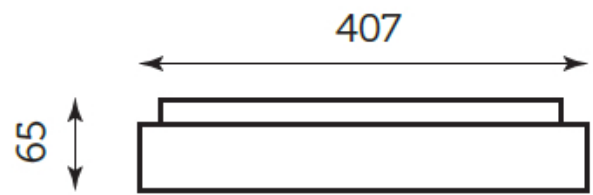

Valoiste Finesse Q LED

Mitat

Finesse Q 10W

Finesse Q 19W