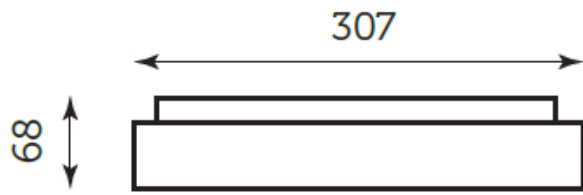

Valoiste Finesse Q LED

Mitat

Finesse Q 10W

Finesse Q 19W