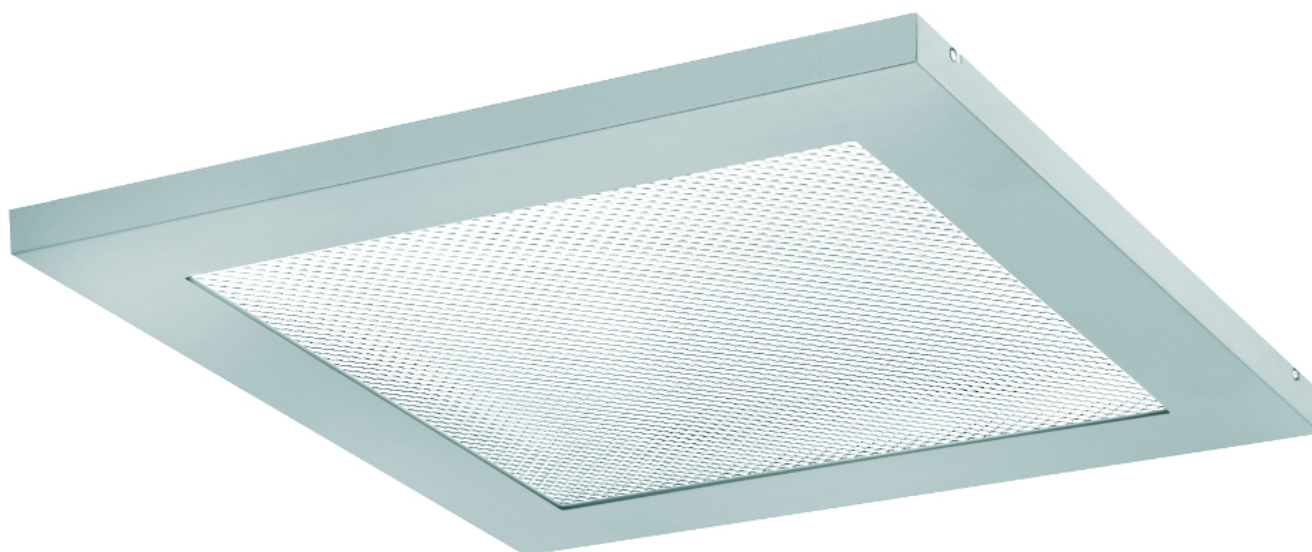

# Valoiste Finesse Q LED

## Yleistä:

Pinta-asennettava LED-valaisin asuinrakentamiseen ja julkisiin tiloihin. Teholuokat 10W (990lm) – 71W (8200lm). Kokoluokat: 307 x 307 mm, 407 x 407 mm, 295 x 595 mm, 595 x 595 mm ja 295 x 1195 mm. Suora valonjako epäsuoralla komponentilla (valaisee myös kattoa valaisimen ympärillä). Kotelointiluokat IP20 ja Ip44.

## Rakenne:

Kehys vaaleanharmaaksi (RAL 9006) tai valkoiseksi (RAL 9016) maalattua teräslevyä tai harjattua ruostumatonta terästä (RST). Pohjalevy sähkösinkittyä teräslevyä. Opaali tai mikroprismahäikäisysoja.