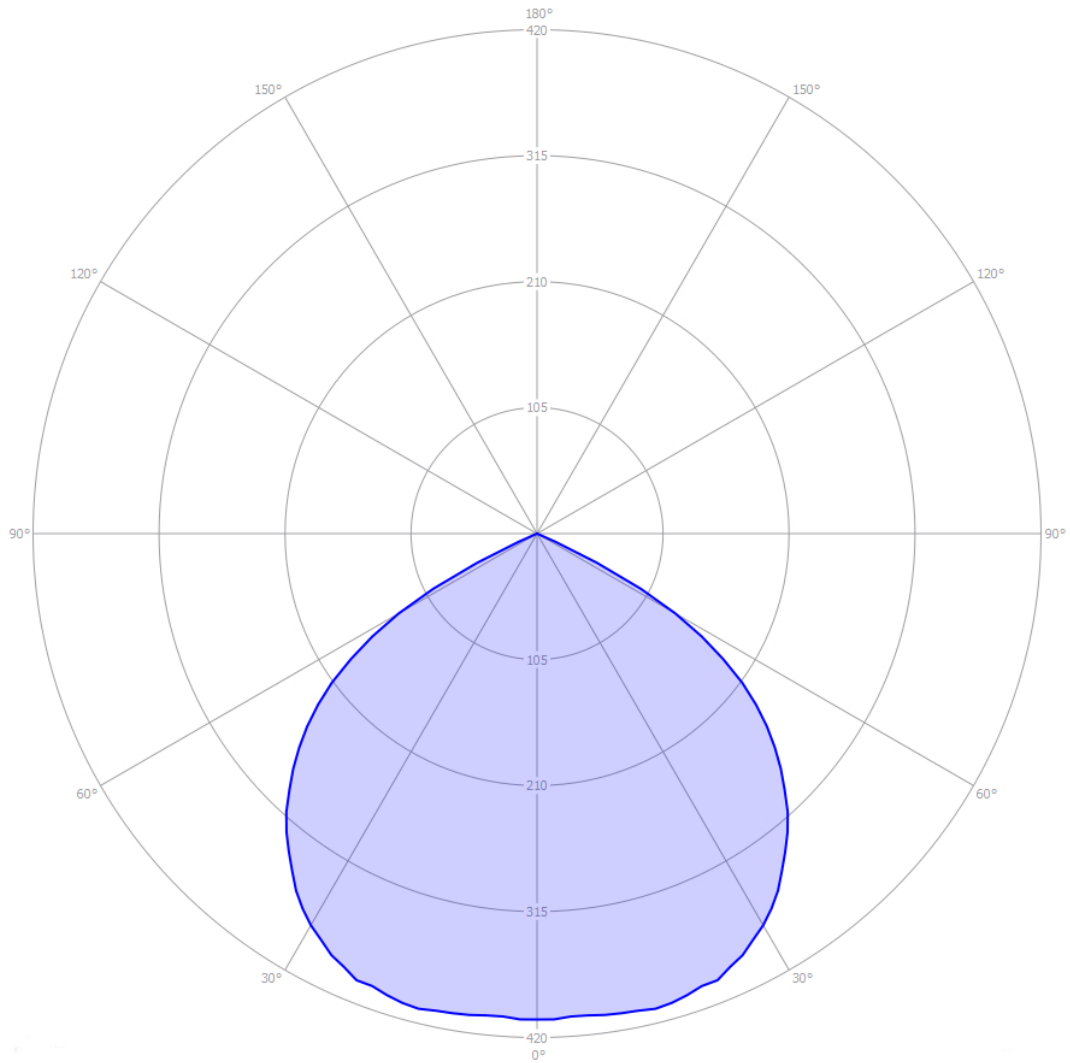

Muuta:

Tilauksesta muut RAL-sävyt ja himmennettävät versiot: DALI, Push L ja 1-10V.

Valoiste Raahe P IP44 LED

Tuotenumerot

Tuotekoodi	Teho	Valovirta	Väriämpötila	Halkaisija	Korkeus	Hinta, alv 0%	DALI, alv 0%
VA51487101	10 W	1140 lm	3000 K	228 mm	180 mm	97,50 €	123,75 €
VA51487108	10 W	1160 lm	4000 K	228 mm	180 mm	97,50 €	123,75 €
VA51487115	15 W	1560 lm	3000 K	228 mm	180 mm	98,50 €	124,50 €
VA51487122	15 W	1590 lm	4000 K	228 mm	180 mm	98,50 €	124,50 €
VA51487129 /4247213	19 W	1990 lm	3000 K	228 mm	180 mm	102,50 €	127,50 €
VA51487136 /4247214	19 W	2030 lm	4000 K	228 mm	180 mm	102,50 €	127,50 €
VA51487143 /4247215	28 W	2690 lm	3000 K	228 mm	180 mm	108,50 €	130,30 €
VA51487150 /4247216	28 W	2750 lm	4000 K	228 mm	180 mm	108,50 €	130,30 €
VA51494201	Vaijeriripustussarja 1500mm, 5 x 0,75mm ² , valkoinen					27,80 €	

Valoiste Raahe P IP44 LED

Valonjakokäyrät

Valoiste Raahe P IP44 LED

Mitat

H = 180mm
F (∅) = 228mm