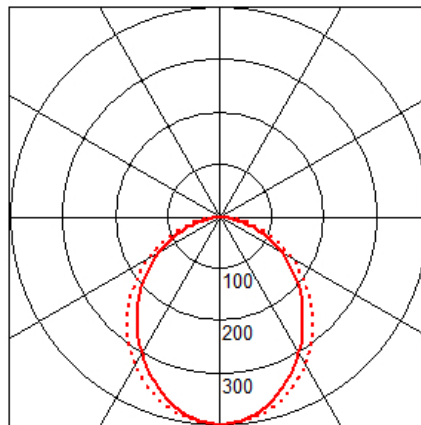

Valoiste Grankulla Kaari LED

Valonjakokäyrät

Mikroprisma

Opaali

Lamelliritilä

Valoiste Grankulla Kaari LED

Mitat

Teho [W]	L	W	H
TM 36	650	650	60
TD 58	1065	1065	80
KM 60	680	680	60
KD 90	980	980	80