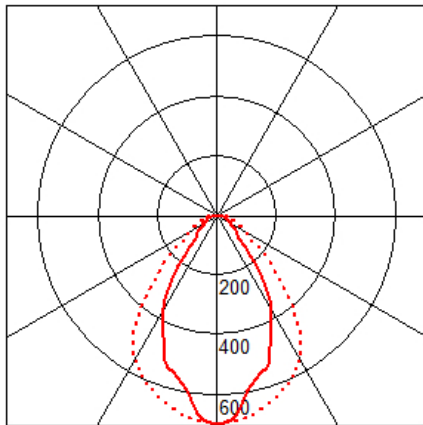

Valoiste Grankulla Kaari LED

Valonjakokäyrät

Mikroprisma

Opaali

Lamelliritilä

Valoiste Grankulla Kaari LED

Mitat

Teho [W]	L	W	H
TM 36	650	650	60
TD 58	1065	1065	80
KM 60	680	680	60
KD 90	980	980	80