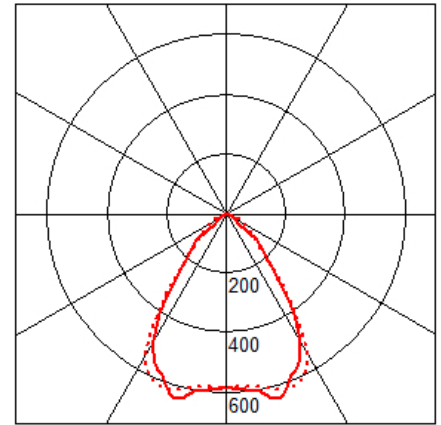

Valoiste Grankulla Kaari LED

Valonjakokäyrät

Mikroprisma

Opaali

Lamelliritilä

Valoiste Grankulla Kaari LED

Mitat

Teho [W]	L	W	H
TM 36	650	650	60
TD 58	1065	1065	80
KM 60	680	680	60
KD 90	980	980	80