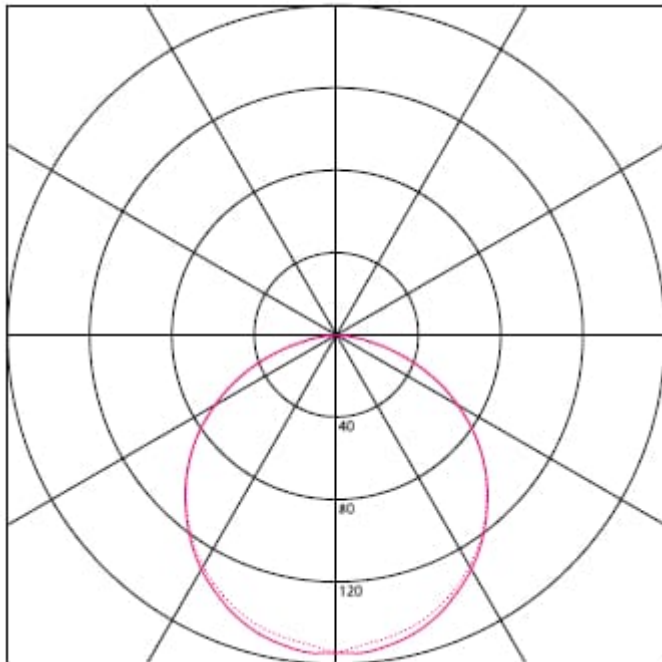

### Ladattavat tiedostot

Asennusohjeet

Valoiste Ivalo seinä IP44

Tuotekoodit

Tuotekoodi	Teho	Valovirta	Väriämpötila	Pituus	Hinta, alv 0%	DALI, alv 0%
VA50918220	17 W	840 lm	3000 K	595 mm	79,62 €	98,62 €
VA50918225	17 W	860 lm	4000 K	595 mm	79,62 €	98,62 €

Valoiste Ivalo seinä IP44

Valonjako

Valoiste Ivalo seinä IP44

Mitat

L = 595 mm