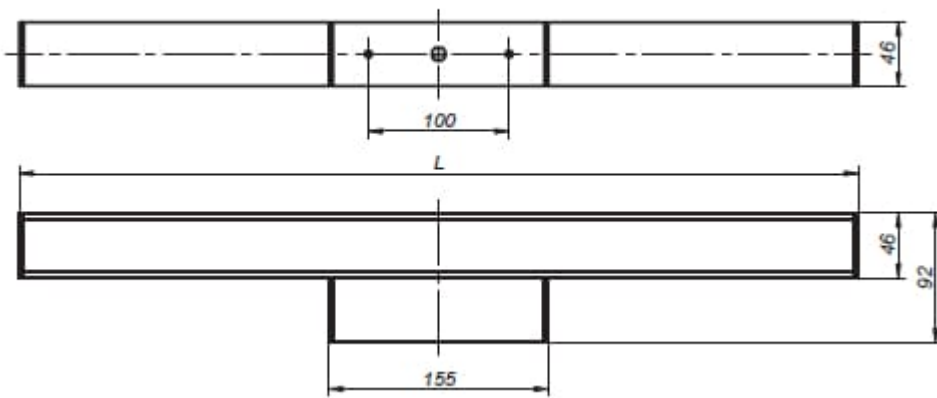

### Asennus:

Asennus seinään, seinäkiinnike valaisimen keskellä. Päättyvä asennus -o. Ketjutus -o- 3x1,5mm<sup>2</sup> tilauksesta.

### Ladattavat tiedostot

Asennusohjeet

Valoiste Ivalo seinä IP44

Tuotekoodit

Tuotekoodi	Teho	Valovirta	Väriämpötila	Pituus	Hinta, alv 0%	DALI, alv 0%
VA50918220	17 W	840 lm	3000 K	595 mm	79,62 €	98,62 €
VA50918225	17 W	860 lm	4000 K	595 mm	79,62 €	98,62 €

Valoiste Ivalo seinä IP44

Valonjako

Valoiste Ivalo seinä IP44

Mitat

L = 595 mm