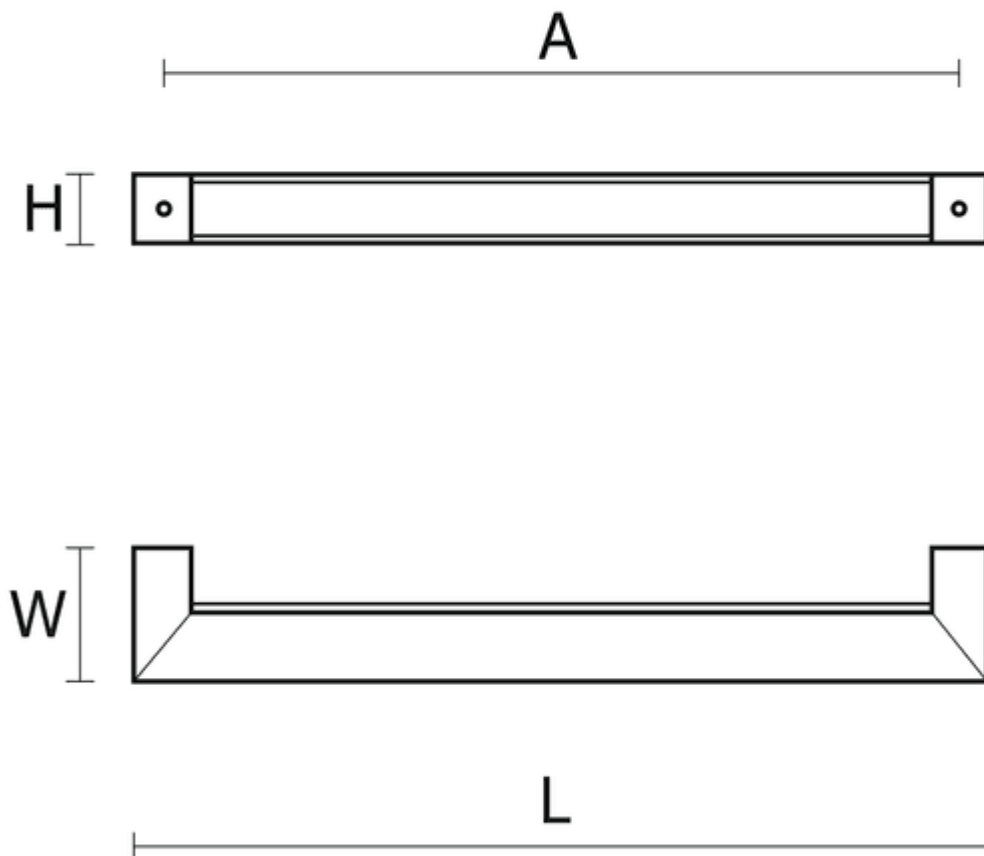

Valoiste Ivalo seinä IP20

Yleistä:

Moderni seinäasennettava LED-valaisin epäsuoralla valonjaolla kuiviin sisätiloihin. Kaksi runkopituutta 394 mm ja 684mm. Värilämpötilat 3000K ja 4000K. Kotelointiluokka IP20.

Asennus:

Asennus seinään, seinäkiinnikkeet (2) valaisimen päissä. Päätyvä asennus -o. Ketjutus -o- 3×1,5mm² tilauksesta.

Muuta:

Saatavana himmennettävällä virtalähteellä: DALI.

Ladattavat tiedostot

Asennusohjeet

Valoiste Ivalo seinä IP20

Tuotekoodit

Tuotekoodi	Teho	Valovirta	Väriämpötila	Pituus	Hinta, alv 0%	DALI, alv 0%
VA50960143	9 W	460 lm	3000 K	394 mm	71,02 €	Ei saatavana
VA50960150	9 W	470 lm	4000 K	394 mm	71,02 €	Ei saatavana
VA50960157	17 W	940 lm	3000 K	684 mm	78,54 €	103,54 €
VA50960164	17 W	960 lm	4000 K	684 mm	78,54 €	103,54 €

Valoiste Ivalo seinä IP20

Mitat

L = 394 / 694 mm

A = 330 / 620 mm (kiinnitysruuvien etäisyys)

W = 92 mm

H = 48 mm