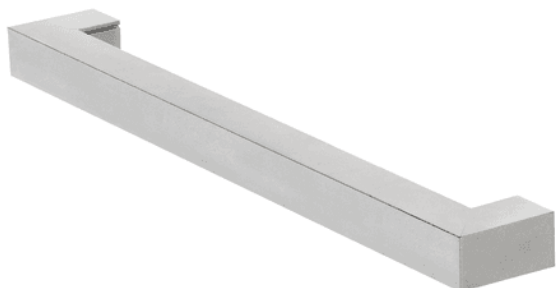

Valoiste Ivalo seinä IP20

Yleistä:

Moderni seinäasennettava LED-valaisin epäsuoralla valonjaolla kuiviin sisätiloihin. Kaksi runkopituutta 394 mm ja 684mm. Värilämpötilat 3000K ja 4000K. Kotelointiluokka IP20.

LED L80B10 >80.000h, MacAdam 3 SDCM, Ra >80.

Takuu viisi (5) vuotta.

Rakenne:

Runko vaaleanharmaaksi (RAL9006) tai valkoiseksi (RAL9016) maalattua alumiiniprofiilia, alumiinipäädty. Muut RAL-värit tilauksesta. Opaali häikäisysuoja .

Asennus:

Asennus seinään, seinäkiinnikkeet (2) valaisimen päissä. Päätyvä asennus -o. Ketjutus -o- 3×1,5mm² tilauksesta.

Muuta:

Saatavana himmennettävällä virtalähteellä: DALI.

Ladattavat tiedostot

Asennusohjeet

Valoiste Ivalo seinä IP20

Mitat

L = 394 / 694 mm

A = 330 / 620 mm (kiinnitysruuvien etäisyys)

W = 92 mm

H = 48 mm