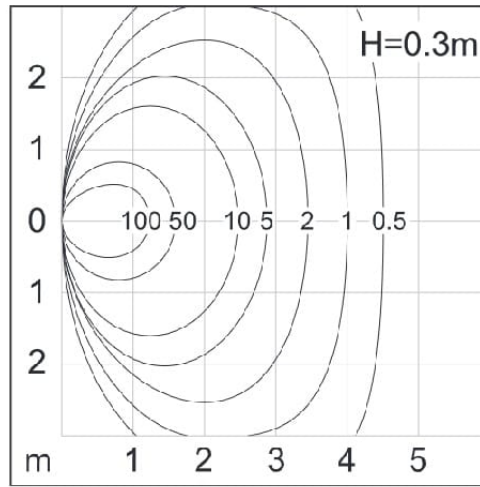

Valoiste Wall

Tuotekoodit

Tuotekoodi	Teho	Valovirta	Värlämpötila	Väri	Mitat	Hinta, alv 0%
VB2SO0-07550-NN	7 W	360 lm	3000 K	Musta	180x60x110 mm	
VB2SO0-07550-DN	7 W	360 lm	3000 K	Musta	180x60x110 mm	

Valoiste Wall

Valonjako