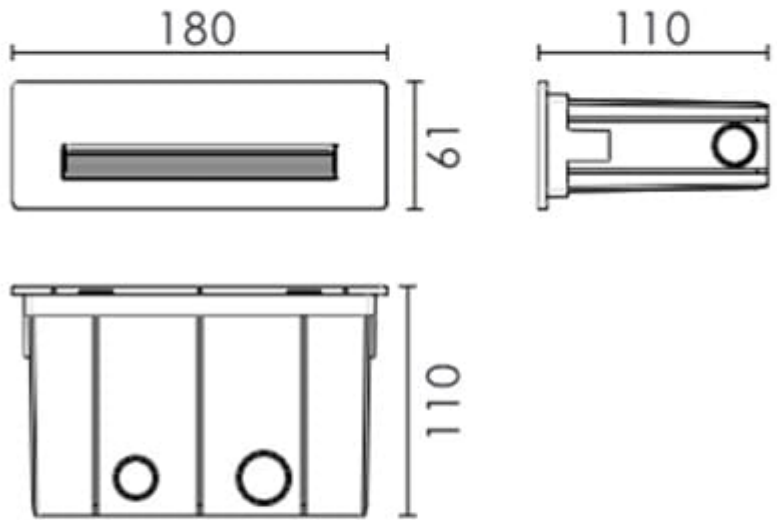

Valoiste Wall

Mitat

(mm)