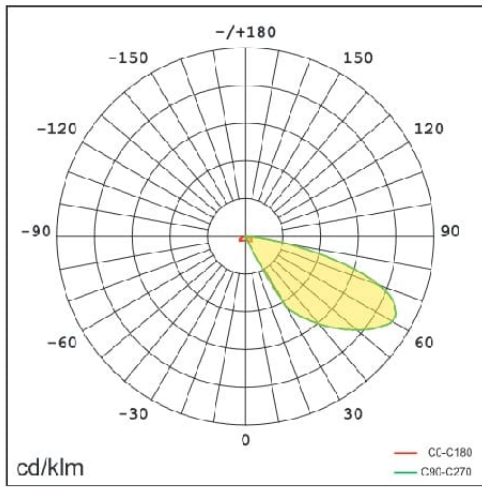

Valoiste Wall

Tuotekoodit

Tuotekoodi	Teho	Valovirta	Värlämpötila	Väri	Mitat	Hinta, alv 0%
VB2SO0-07550-NN	7 W	360 lm	3000 K	Musta	180x60x110 mm	
VB2SO0-07550-DN	7 W	360 lm	3000 K	Musta	180x60x110 mm	

Valoiste Wall

Valonjako