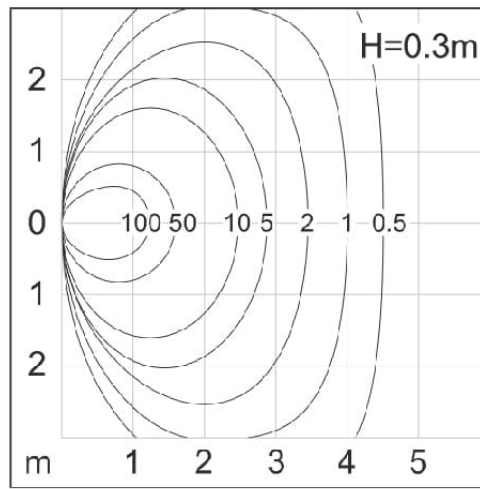

Valoiste Projector

Tuotekoodit

Tuotekoodi	Teho	Valovirta	Optiikka	Väriämpötila	Mitat
VB3CT0-05502-NN	5 W	320 lm	15°	3000 K	97x90x50 mm
VB3CT0-05503-NN	5 W	380 lm	24°	3000 K	97x90x50 mm
VB3CT0-05504-NN	5 W	330 lm	38°	3000 K	97x90x50 mm
VB3CS0-10502-NN	10 W	685 lm	15°	3000 K	118x98x63 mm
VB3CS0-10503-NN	10 W	808 lm	24°	3000 K	118x98x63 mm
VB3CS0-10504-NN	10 W	710 lm	38°	3000 K	118x98x63 mm
VB3CM0-18502-NN	18 W	1150 lm	15°	3000 K	188x163x96 mm
VB3CM0-18503-NN	18 W	1370 lm	24°	3000 K	188x163x96 mm
VB3CM0-18504-NN	18 W	1200 lm	38°	3000 K	188x163x96 mm
VB3CM0-27502-NN	27 W	1730 lm	15°	3000 K	188x163x96 mm
VB3CM0-27502-NN	27 W	2050 lm	24°	3000 K	188x163x96 mm
VB3CM0-27502-NN	27 W	1810 lm	38°	3000 K	188x163x96 mm
VB3CX0-36502-NN	36 W	2300 lm	15°	3000 K	214x173x113 mm
VB3CX0-36503-NN	36 W	2740 lm	24°	3000 K	214x173x113 mm
VB3CX0-36504-NN	36 W	2410 lm	38°	3000 K	214x173x113 mm

Valoiste Projector

Valonjako