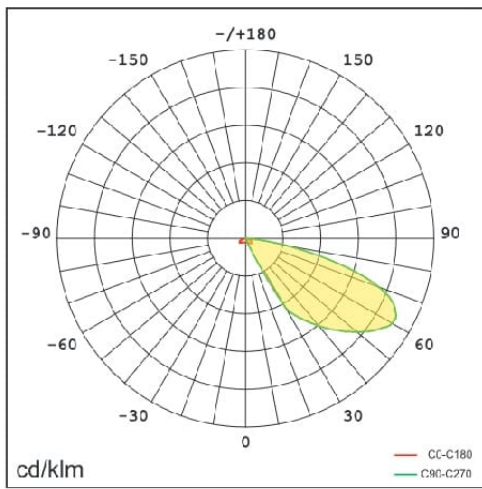

Valoiste Projector

Tuotekoodit

Tuotekoodi	Teho	Valovirta	Optiikka	Väriämpötila	Mitat
VB3CT0-05502-NN	5 W	320 lm	15°	3000 K	97x90x50 mm
VB3CT0-05503-NN	5 W	380 lm	24°	3000 K	97x90x50 mm
VB3CT0-05504-NN	5 W	330 lm	38°	3000 K	97x90x50 mm
VB3CS0-10502-NN	10 W	685 lm	15°	3000 K	118x98x63 mm
VB3CS0-10503-NN	10 W	808 lm	24°	3000 K	118x98x63 mm
VB3CS0-10504-NN	10 W	710 lm	38°	3000 K	118x98x63 mm
VB3CM0-18502-NN	18 W	1150 lm	15°	3000 K	188x163x96 mm
VB3CM0-18503-NN	18 W	1370 lm	24°	3000 K	188x163x96 mm
VB3CM0-18504-NN	18 W	1200 lm	38°	3000 K	188x163x96 mm
VB3CM0-27502-NN	27 W	1730 lm	15°	3000 K	188x163x96 mm
VB3CM0-27502-NN	27 W	2050 lm	24°	3000 K	188x163x96 mm
VB3CM0-27502-NN	27 W	1810 lm	38°	3000 K	188x163x96 mm
VB3CX0-36502-NN	36 W	2300 lm	15°	3000 K	214x173x113 mm
VB3CX0-36503-NN	36 W	2740 lm	24°	3000 K	214x173x113 mm
VB3CX0-36504-NN	36 W	2410 lm	38°	3000 K	214x173x113 mm

Valoiste Projector

Valonjako