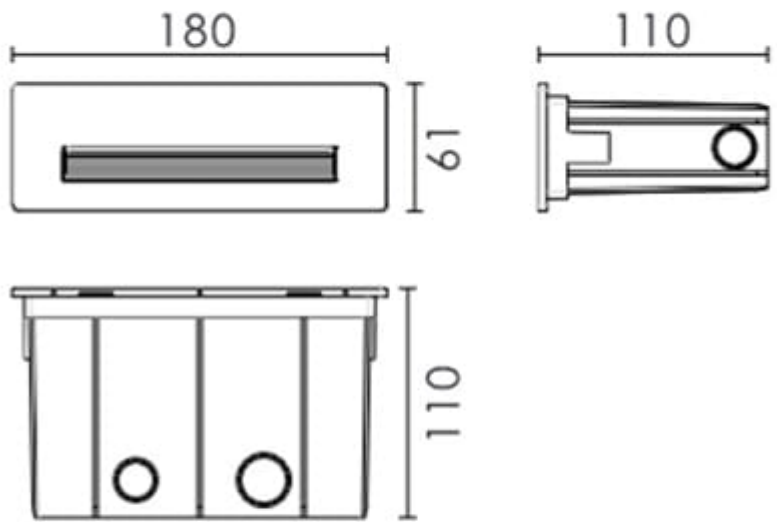

Valoiste Projector

Mitat

(mm)