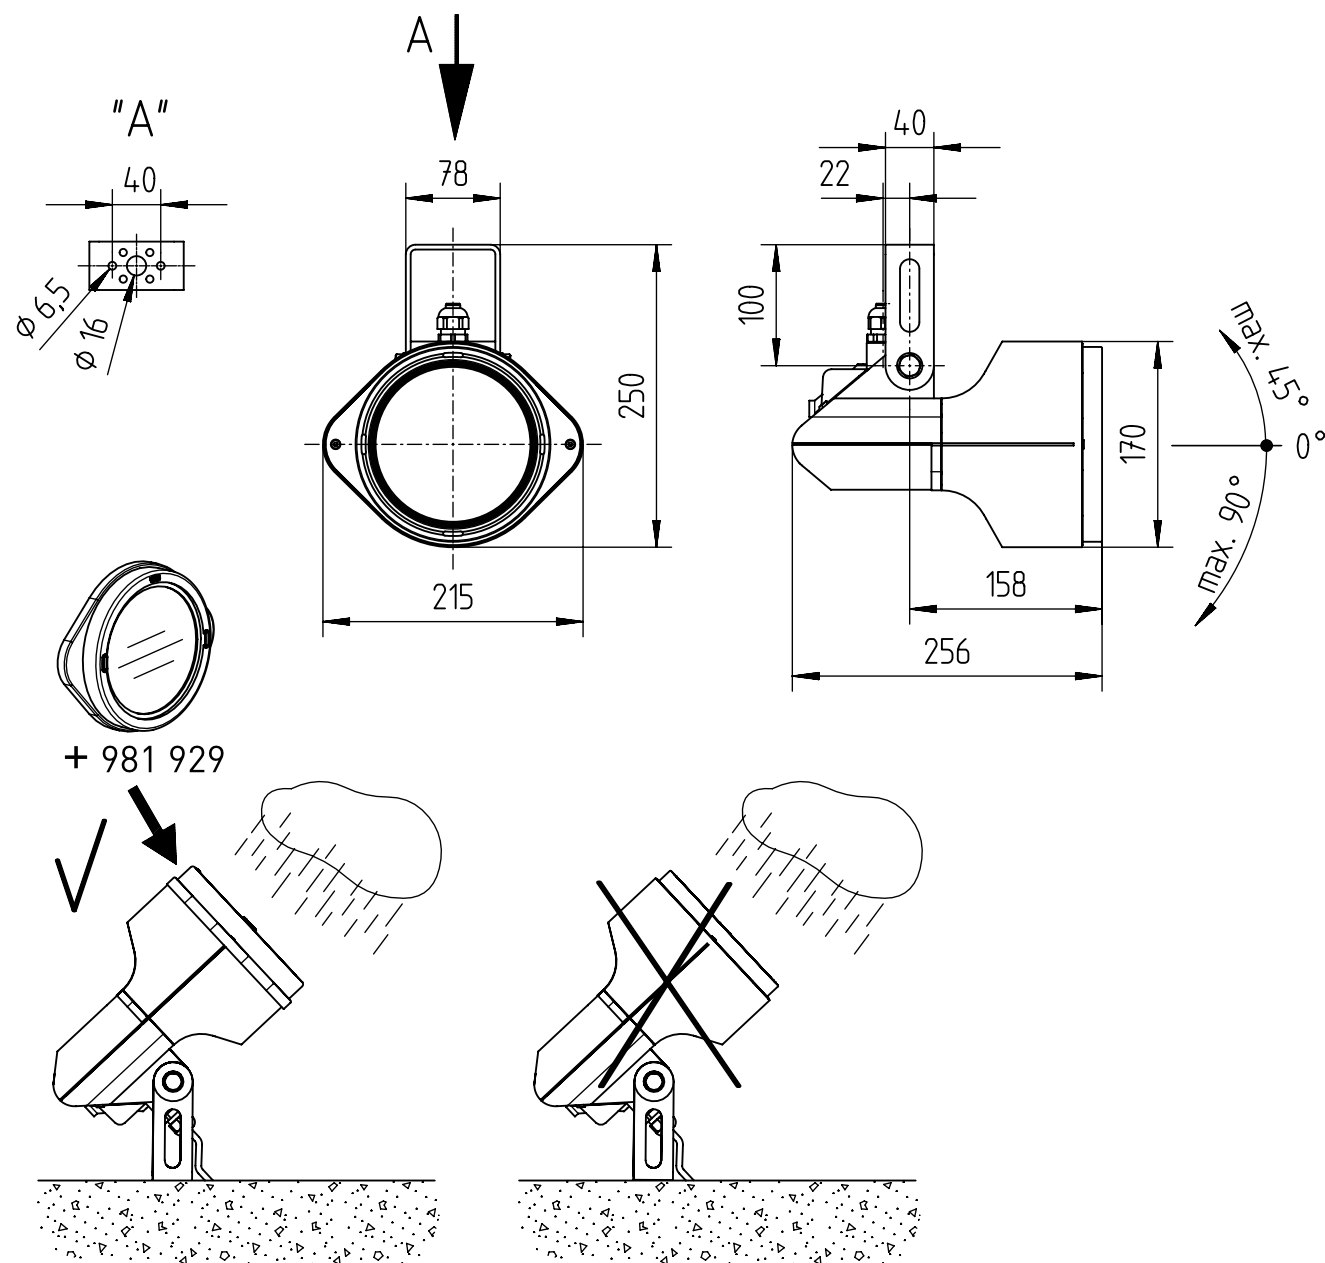

„Die enthaltenen Leuchtmittel dürfen nur durch den Hersteller, seinem Servicevertreter oder einer vergleichbaren Fachkraft gewechselt werden.“
„The light source contained in this luminaire shall only be replaced by the manufacturer or his service agent or a similar qualified person.“

∇^* = „Auch zur Verwendung in einer Umgebung, in der eine Ablagerung von nicht leitfähigem Staub auf der Leuchte zu erwarten ist.“
„Also for use in environments where an accumulation of non-conductive dust on the luminaire may be expected.“

NORKA

Norddeutsche Kunststoff-
und Elektrogesellschaft
Stäcker mbH & Co. KG

Lichttechnische Spezialfabrik

Kontakt
Weidestraße 122a
D-22083 Hamburg
Germany

Tel.: +49 40 513009-0
Fax: +49 40 513009-28
info@norka.com
www.norka.com