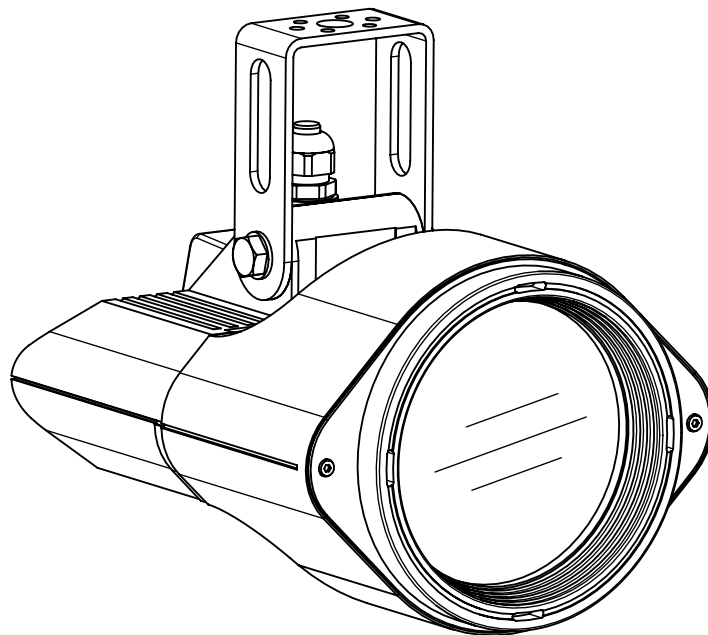

# Montageanleitung 101742

- (GB) Mounting Instructions
- (F) Notice de Montage
- (E) Instrucciones de Montaje
- (I) Istruzione per l'Installazione
- (P) Instrucoes de montagem
- (NL) Montage Voorschrift
- (DK) Monteringsvejledning
- (S) Montageanvisning
- (FIN) Asennusohje
- (N) Montasjeveiledning
- (PL) Instrukcja montażu

983...

IP 54        

230-240V 0/50-60Hz

LED

max. 1,4kg

$A_p = 0,0575 \text{ m}^2$

Diese Leuchte enthält eine Lichtquelle der Energie-Effizienzklasse E  
*This luminaire contains a light source of energy efficiency class E*